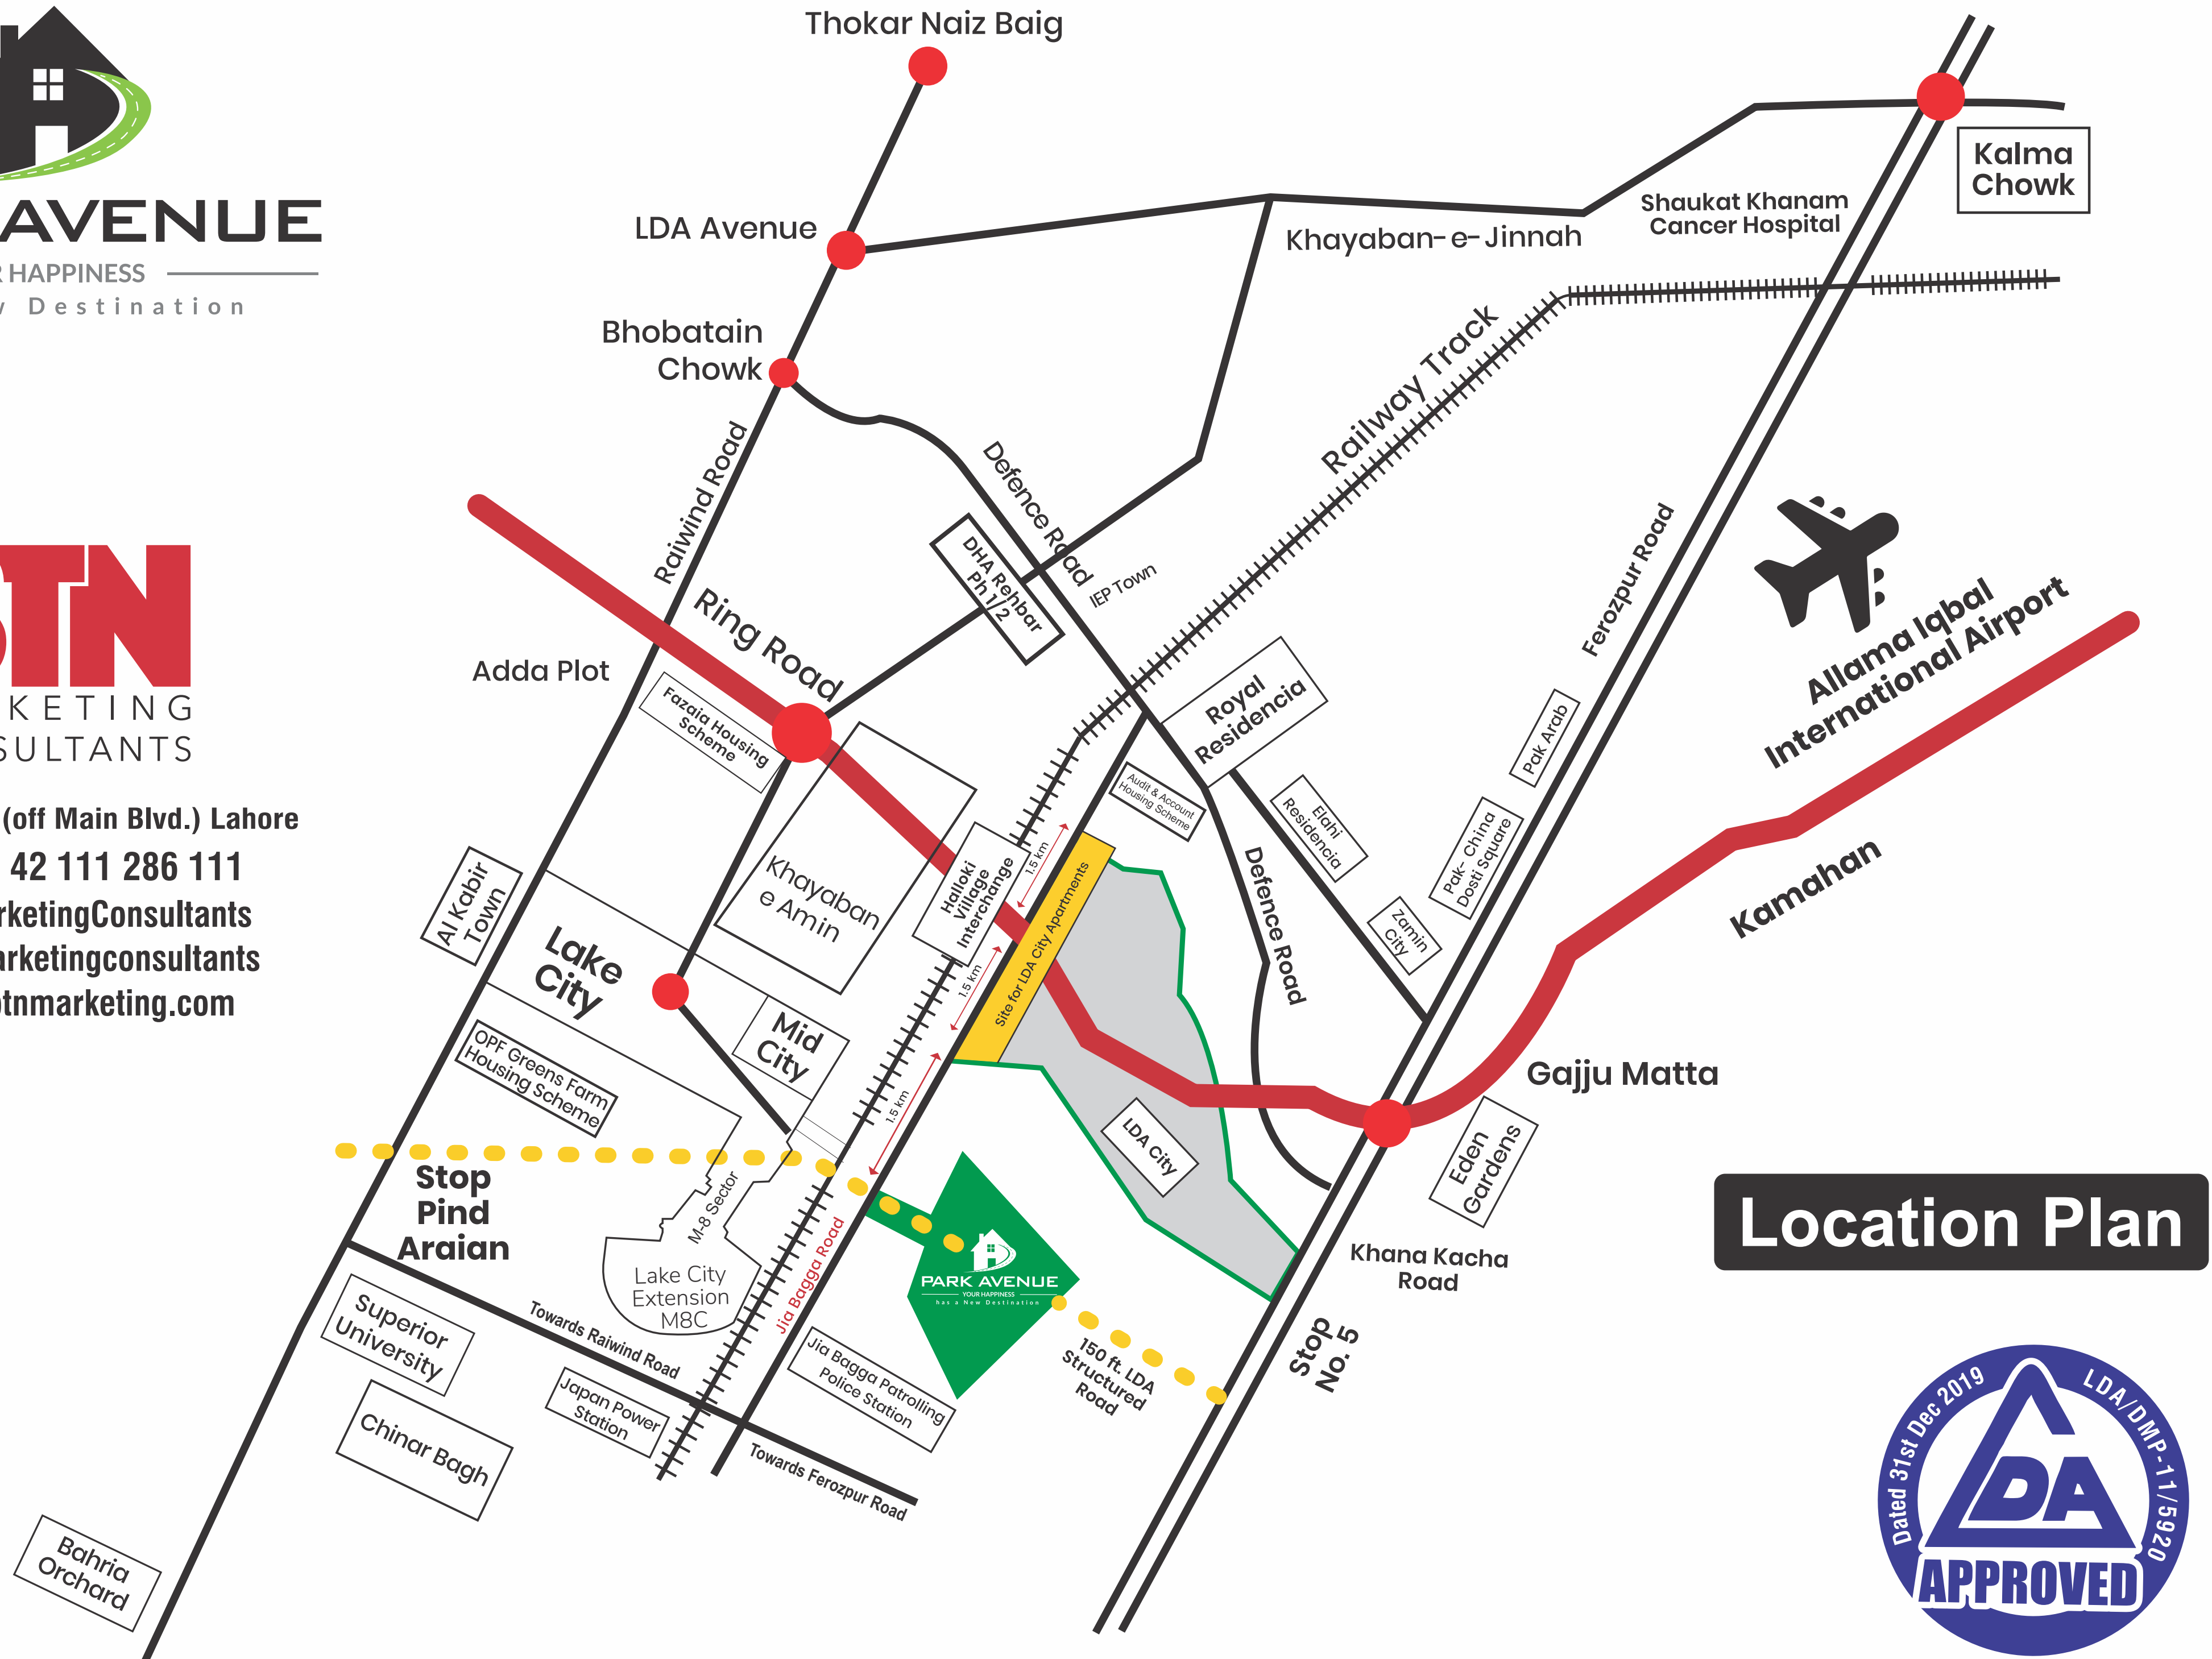

BTN
MARKETING
CONSULTANTS

12-S Gulberg II, (off Main Blvd.) Lahore

UAN: +92 42 111 286 111

 [BTNMarketingConsultants](#)

 [@btnmarketingconsultants](#)

 www.btnmarketing.com

Location Plan